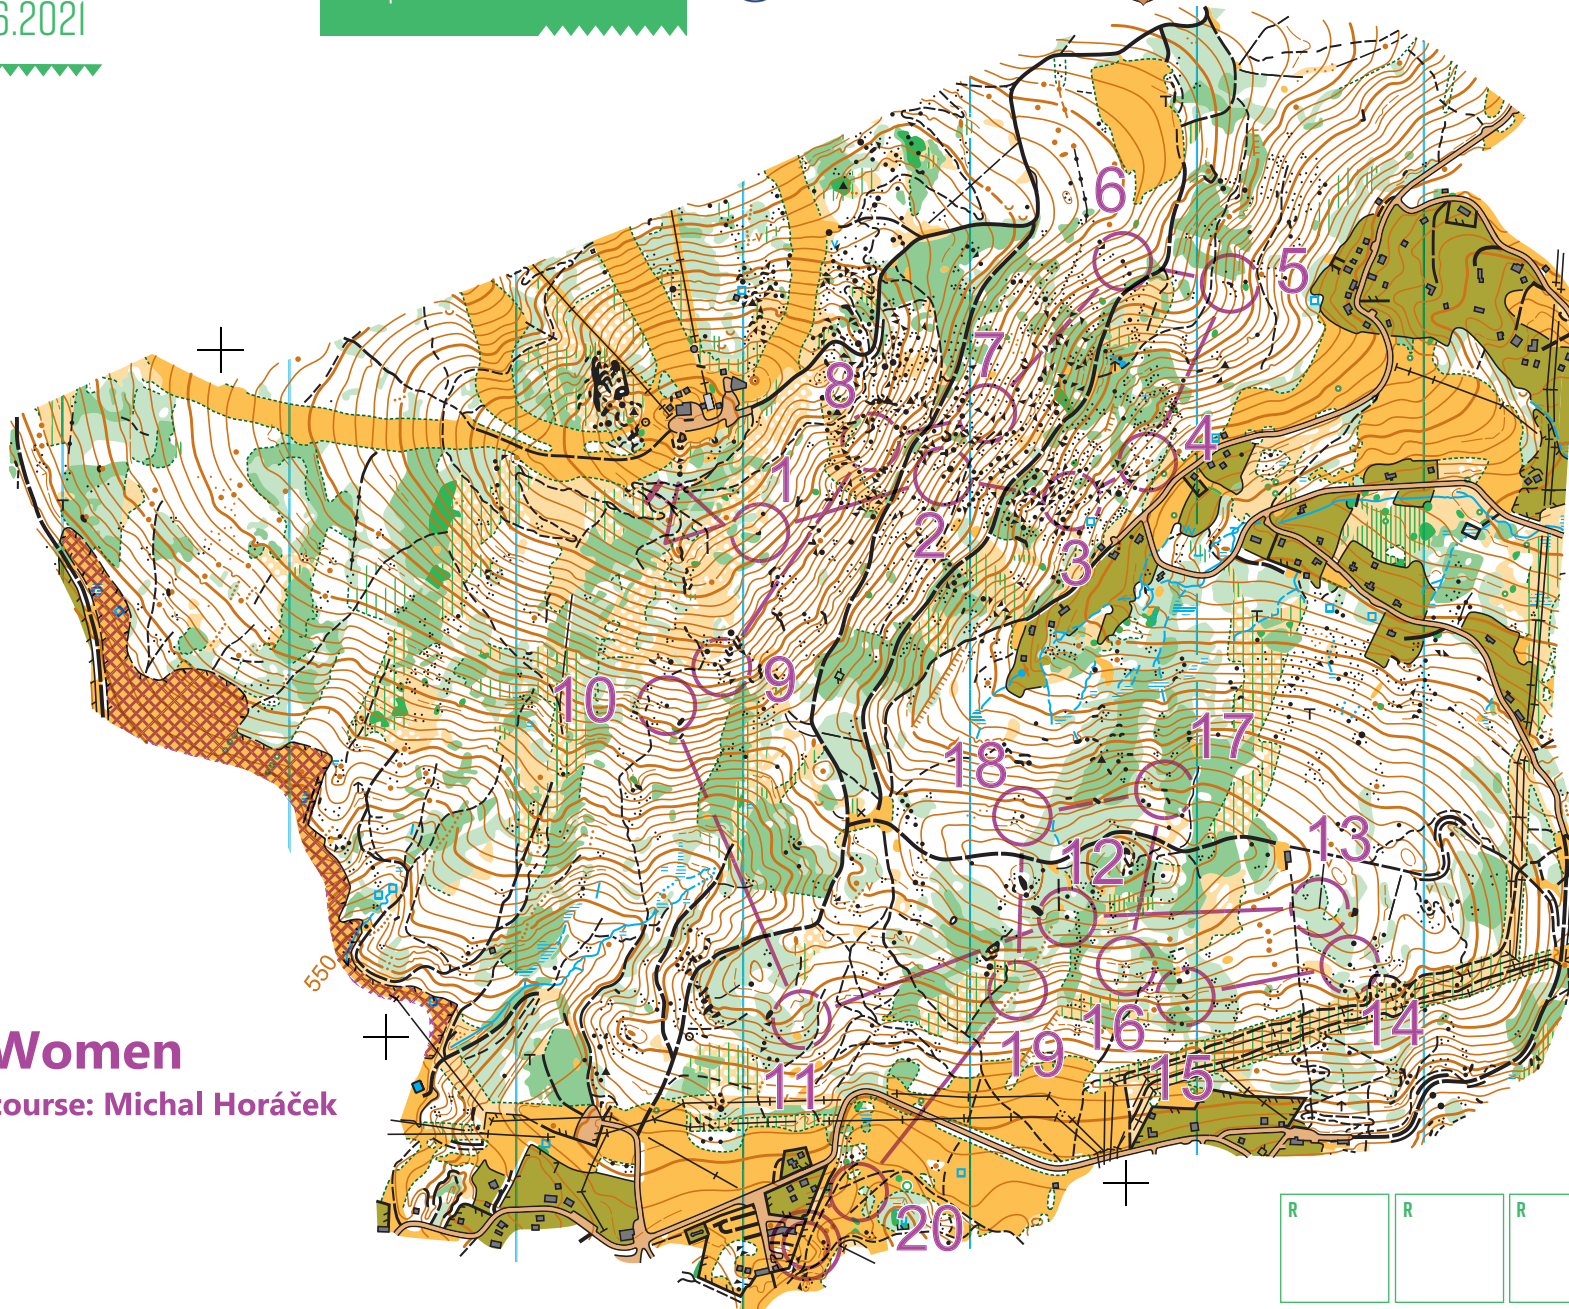

WOC2021

SELECTION RACE

MIDDLE DISTANCE

5.6.2021

TANVALDSKÝ ŠPIČÁK JIH

SCALE 1:10 000
EQUIDISTANCE 5M

PARTNERS

Women
course: Michal Horáček

WOC21 Selection race middle

Women	4,6 km	250 m
--- 60 m --->△		
▷	↘	↘
1 31	▬	2 ○ _L
2 50	↙ ▲	2 ○
3 41	▬	2 ○ _L
4 44	●	3x3 ○
5 45	▬	2 ○
6 43	↖ ▲	2 ○
7 47	▲	2 ○
8 49	▲	1/3 ○
9 51	↙ ▬	2.5 ○ _L
10 40	▲	0.5/3 ○
11 37	↘ ▬	○ _L
12 57	↓ ▲	0.5/1.5 ○
13 55	⋯	↓
14 46	▲	1/2 ○
15 56	▬	2 ○
16 33	↖ ▬ ▲	○ _L
17 59	↑ ▬	2 ○ _L
18 52	▲	1 ○
19 48	▬	↗
20 100	↘ ▬	○
○ --- 100 m --->○		

UNIQUE SYMBOLS

- ▲ SMALL PLATEAU
- × SMALL MAN-MADE OBJECT

RN°20L0350

AUTHORS MATĚJ KLUSÁČEK - JIŘÍ VIŠTEJN REVISION
PETR MAREČEK BASE MAPS
ORTOFOTO - DMR 56 CHIEF CARTOGRAPHER
ALEŠ HEJNA PRINTED BY TISKÁRNA ŽAKET
ADMINISTRATOR JAN PICEK -
JPICEK@ORIENTACNISPORTY.CZ PROCESSED AND
PUBLISHED © ČESKÝ SVAZ ORIENTAČNÍCH SPORTŮ